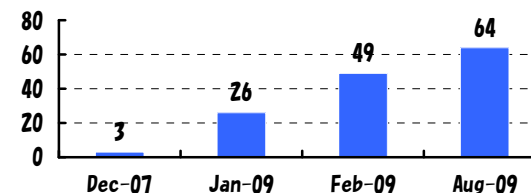

Lifo の参加人数

ARG 効果！

- ・Lifo の参加者が増えた！
- ・Lifo 主催イベントを企画した！
- ・他のイベントに
  招かれた/一緒に参加した など

これからも様々なコラボレーションを期待しております。